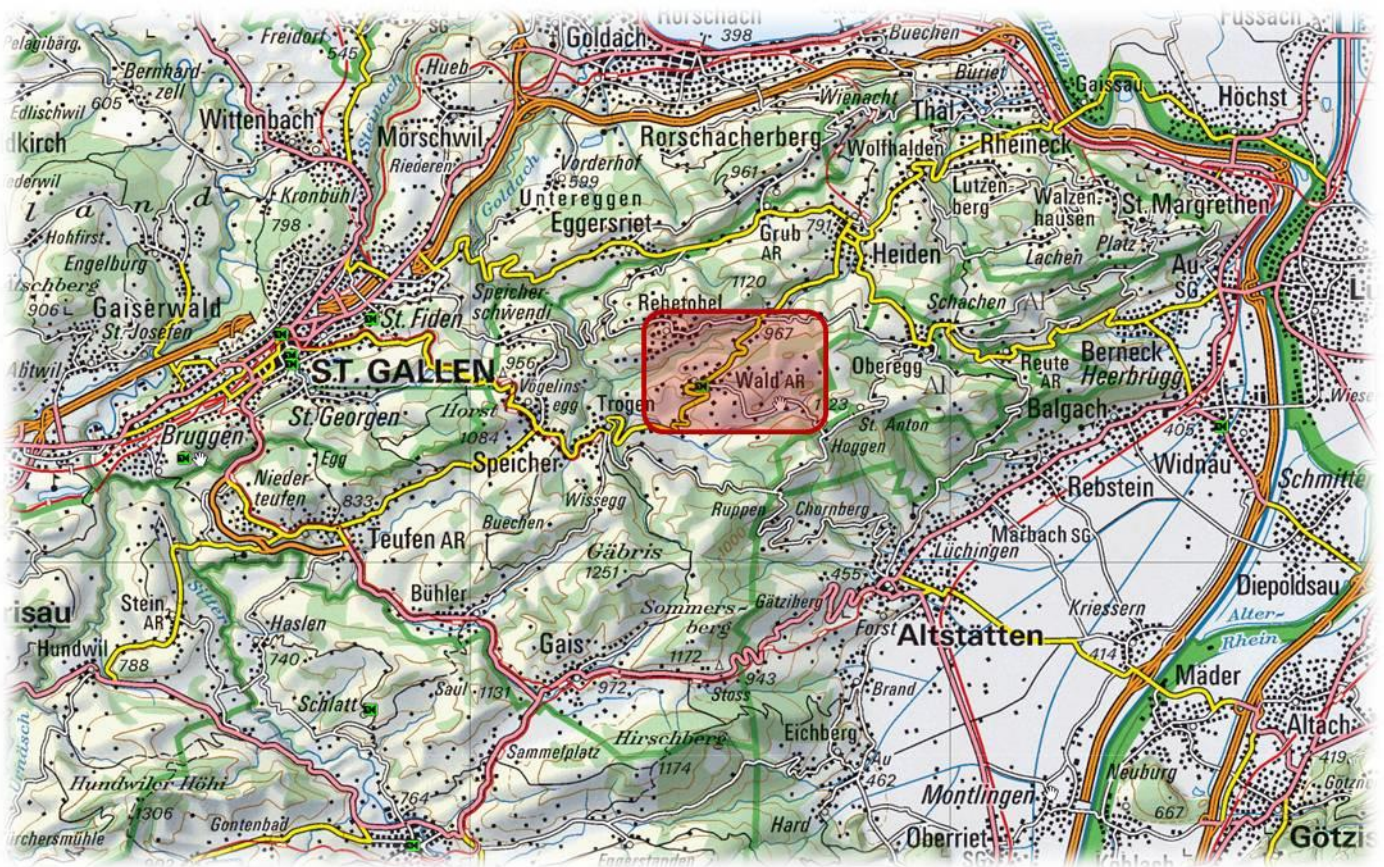

Anfahrtsplan Wald AR

Wald (AR) ist aus verschiedenen Richtungen wie St. Gallen via Trogen, aus dem Rheintal (St. Margrethen, Alstätten etc.) via Oberegg/Heiden erreichbar.

In **Wald (AR)** aus Richtung Heiden/Rehetobel links, 50m vor dem Ortschild, aus Richtung Trogen respektive Ortszentrum rechts, 50m nach dem Ortsschild in die Allee-Strasse einbiegen. Die Praxis von Toenges befindet sich im letzten Haus an der Alleestrasse.